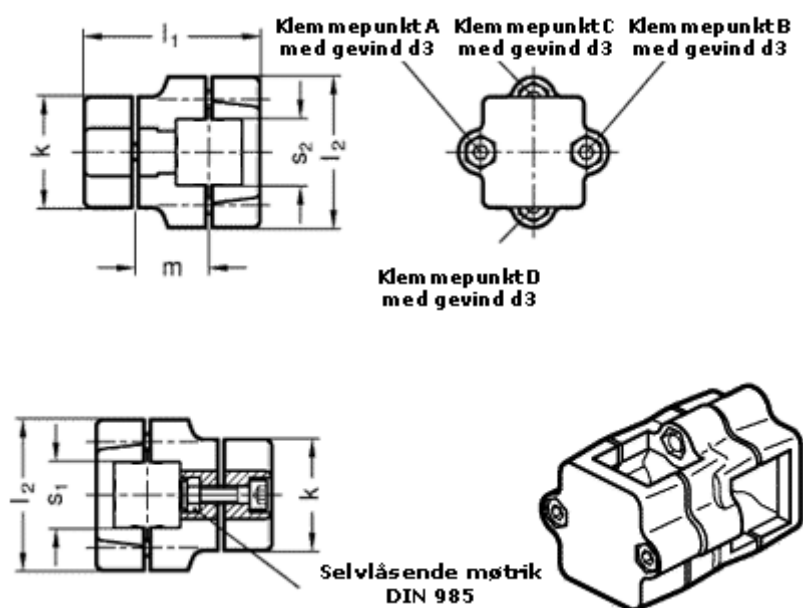

Varenummer: 20134V35V35602BL
Beskrivelse: E+G Kryds forbinder
GN134-V35-V35-60-2-BL

Mål

d3	= M 8
k	= 60
l1	= 109.0
l2	= 79
m	= 50.0
s1	= 35
s2	= 35

Vippehåndtag = GN 911-M 8-55 skal bestilles separat